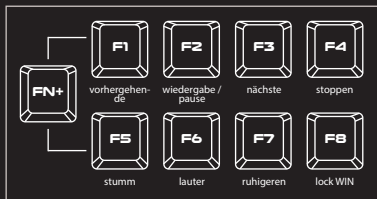

HAUPTMERKMALE

- Ergonomisches Design, hohe Qualität und minimalistisches Design
- Robustes Design mit mechanischer (schwarz) schaltet ideal für Gamer
- Das Leben von mechanischen Schaltern bis zu 50 Millionen Mal
- Benutzerfreundliche Tastatur mit Funktionstasten
- Key Lock-Funktion WINDOWS

INSTALLATION

- Connect the device to the USB port in your computer
- System will install driver automatically

SPEZIFIKATION

- Tastaturogröße 450x164x39mm
- Tastaturogewicht 1250g
- Steckverbinder USB
- Anzahl von Schlüssel 104
- Key Routen 4.0mm
- Key-Force 60 +10g

PAKET-INHALT

- RX75 mechanische Gaming-Tastatur
- Schnellinstallationsanleitung

ANFORDERUNGEN

- PC oder PC-kompatibles Gerät mit einem USB-Anschluss
- Windows® XP/Vista/7/8/10

GARANTIE

- 2 Jahre begrenzte Hersteller warrantywarranty

SICHERHEITSMFORMATION

- Gebrauchsanweisung verwenden.
- Nicht autorisierte Reparaturen oder nehmen Sie das Gerät in Stücke machen die Garantie nichtig und kann das Produkt beschädigt werden.
- Vermeiden Sie, um mit einem harten Gegenstand getroffen oder Reibung, sonst wird es führen zu Oberflächen oder andere Hardware-Schäden zu mahlen.
- Das Produkt in niedrige und hohe Temperaturen, darf nicht in starken Magnetfeldern und in der feuchten oder staubigen Atmosphäre.
- Lassen Sie nicht fallen, klopfen oder eine Erschütterung des Gerätes. Eine grobe Behandlung kann es zu brechen.

ALLGEMEINE

- Diese Produkt ist auf Übereinstimmung mit den Anforderungen einer EU-Richtlinie
- Diese Produkt wird in Übereinstimmung mit der RoHS Direktive hergestellt.
- Das Symbol der durchgestrichenen Mülltonne bedeutet, dass dieses Produkt nicht mit dem unsortierten Hausmüll entsorgt werden darf. Die separate Sammlung und Verwertung alter Elektrogeräte verhindert, dass darin enthaltene Stoffe die Gesundheit des Menschen und die Umwelt gefährden.