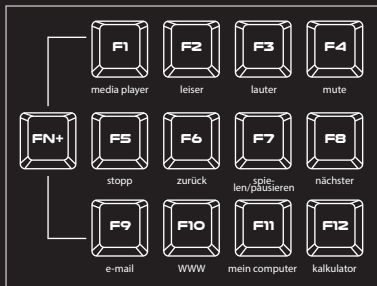

HAUPTMERKMALE

- Einzigartiges Design
- Erweiterte und langlebig Tastenkappen mit 7-Farben-Hintergrundbeleuchtung
- Schalter mit Lebensdauer bis zu 10 Millionen Pressen
- Benutzerfreundliches Design mit einer Reihe von Kontext Funktionstasten kooperierte mit FN-Taste
- Gaming-Modus Option

INSTALLATION

- Schließen Sie das Gerät an den USB-Port Ihres Computers
- System Treiber automatisch zu installieren

SPEZIFIKATION

- Tastaturgröße 481x189x42mm
- Tastaturgewicht 1030g
- Steckverbinder USB
- Anzahl von Schlüsseln 104
- Key Routen 2.0mm
- Key-Force 50 + 5g

Hintergrundbeleuchtung-Modi

PAKET-INHALT

- RX69 Gaming-Tastatur
- Schnellinstallationsanleitung

ANFORDERUNGEN

- PC oder PC-kompatibles Gerät mit einem USB-Anschluss
- Windows® XP/Vista/7/8/10

GARANTIE

- 2 Jahre begrenzte Hersteller warrantywarranty

SICHERHEITSMITTEILUNG

- Gebrauchsanweisung verwenden.
- Nicht autorisierte Reparaturen oder nehmen Sie das Gerät in Stücke machen die Garantie nichtig und kann das Produkt beschädigt werden.
- Vermeiden Sie, um mit einem harten Gegenstand getroffen oder Reibung, sonst wird es führen zu Oberflächen oder andere Hardware-Schäden zu mahlen.
- Das Produkt in niedrige und hohe Temperaturen, darf nicht in starken Magnetfeldern und in der feuchten oder staubigen Atmosphäre.
- Lassen Sie nicht fallen, klopfen oder eine Erschütterung des Gerätes. Eine grobe Behandlung kann es zu brechen.

ALLGEMEINE

- Diese Produkt ist auf Übereinstimmung mit den Anforderungen einer EU-Richtlinie
- Diese Produkt wird in Übereinstimmung mit der RoHS Direktive hergestellt.
- Das Symbol der durchgestrichenen Mülltonne bedeutet, dass dieses Produkt nicht mit dem unsortierten Hausmüll entsorgt werden darf. Die separate Sammlung und Verwertung alter Elektrogeräte verhindert, dass darin enthaltene Stoffe die Gesundheit des Menschen und die Umwelt gefährden.

RoHS