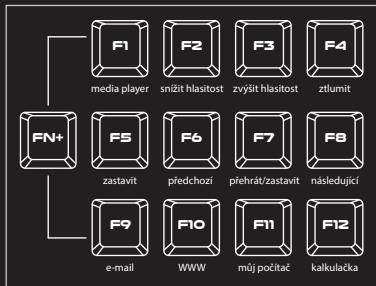

VLASTNOSTI

- Unikátní design, hliníkové tělo
- Odolné čepice kláves vyrobené v technologii „Double injection“ s 7-barevným podsvícením
- Životnost spínačů až 10 milionů stisknutí
- Ergonomický design a funkční klávesy
- Funkce blokování klávesu Windows

INSTALACE

- Připojte kabel zařízení do USB portu vašeho počítače
- Operační systém automaticky nainstaluje potřebné ovladače

SPECIFIKACE

- Rozměry klávesnice 481x189x42mm
- Hmotnost klávesnice 1030g
- Rozhraní USB
- Počet kláves 104
- Délka dráhy spínače 2.0mm
- Síla potřebná k aktivaci klávesu 50 + 5g

OBSAH BALENÍ

- Klávesnice Genesis RX69
- Stručný návod k obsluze

POŽADAVKY

- Počítač, nebo jiné zařízení s portem USB
- Windows® XP/Vista/7/8/10

BEZPEČNOST

- Použijte podle návodu.
- Neautorizované pokusy otevření zařízení vedou ke ztrátě záruky, nebo poškození výrobku.
- Pád, nebo úder může způsobit poškození a poškrábání zařízení, nebo jinou závadu výrobku.
- Nepoužívejte zařízení v horkém, studeném, prašném, nebo vlhkém prostředí.
- Nesprávné používání tohoto zařízení je může zničit.
- Spáry a otvory v pouzdru slouží k chlazení a neměly by být zakryté. Zablkování větracích otvorů může způsobit přehřátí zařízení.

ZÁRUČNÍ DOBA

- 2 roky limitovaná záruka producenta

OBEČNÉ

- Bezpečný výrobek splňující požadavky EU.
- Zařízení je vyrobené v souladu s evropskou normou RoHS.
- Použití symbolu WEEE (škrtnutý koš) znamená, že s tímto výrobkem nelze nakládat jak s domácím odpadem. Správným znehodnocením chráníte životní prostředí. Podrobné informace o recyklaci tohoto výrobku Vám poskytne prodejce, nebo místní orgány státní správy.