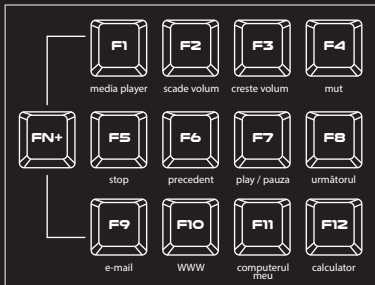

CONTINUT PACHET

- Tastatura RX69
- Ghid de instalare rapida

CERINTE DE SISTEM

- PC sau echipament compatibil PC cu un port USB liber
- Windows® XP/Vista/7/8/10

GARANTIE

- 2 ani cu raspundere limitata

SIGURANTA IN UTILIZARE

- Pastrati echipamentul uscat. Precipitatiile, umiditatea si toate tipurile de lichide sau condensul pot contine minerale ce corodeaza circuitele electronice.
- Nu folositi si nu depozitati echipamentul in zone prafuite sau murdare. Nu depozitati echipamentul in conditii de temperaturi inalte (acestea il pot deteriora).
- Nu depozitati echipamentul in conditii de temperaturi scazute (cand acesta revine la temperatura normala, in interiorul lui se poate forma condens care poate duce la deteriorarea echipamentului).
- Nu scapati, loviti sau scuturati echipamentul (utilizarea brutala poate duce la spargerea sa).

GENERALE

- Produsul este unul sigur, conform cu cerintele UE.
- Acest produs este fabricat in concordanta cu standardul european RoHS.
- Utilizarea simbolului WEEE (pubela taiata cu un X) indica faptul ca acest produs nu este deoseu menajer. Cand reciclati deeurile in mod corespunzator protejati mediul inconjurator. Pentru informatii detaliate privind reciclarea acestui produs va rugam sa contactati vanzatorul sau autoritatile locale.