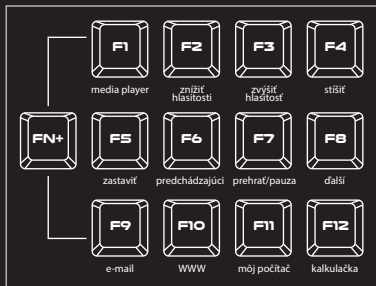

VLASTNOSTI

- Unikátny dizajn, hliníkové telo
- Odolné čapice kláves vyrobené v technológii „Double injection“ s 7-farebným podsvietením
- Životnosť spínačov až 10 miliónov stlačení
- Ergonomický dizajn a funkčné klávesy
- Funkcia blokovania klávesu Windows

INŠTALÁCIA

- Pripojte kábel zariadenia do USB portu vášho počítača
- Operačný systém automaticky nainštaluje potrebné ovládače

ŠPECIFIKÁCIA

- Rozmery klávesnice 481x189x42mm
- Hmotnosť klávesnice 1030g
- Rozhranie USB
- Počet kláves 104
- Dĺžka dráhy spínača 2.0mm
- Sila potrebná k aktivácii klávesu 50 + 5g