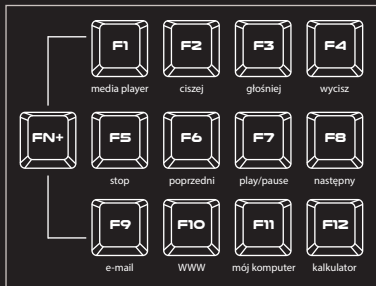

GLÓWNE CECHY

- Unikalny wygląd z aluminiowym frontem
- Trwałe klawisze wykonane metodą „double injection” z 7-kolorowym podświetlaniem
- Żywotność przełączników do 10 milionów razy
- Klawiatura przyjazna użytkownikowi z klawiszami funkcyjnymi
- Funkcja blokowania klawisza WINDOWS

INSTALACJA

- Podłącz urządzenie do portu USB w komputerze
- System automatycznie zainstaluje sterownik

SPECYFIKACJA

- Wymiary klawiatury 481x189x42mm
- Waga klawiatury 1030g
- Złącze USB
- Ilość klawiszy 104
- Skok klawiszy 2.0mm
- Siła nacisku 50 + 5g

ZAWARTOŚĆ

- RX69 klawiatura gamingowa
- Skrócona instrukcja

WYMAGANIA

- PC lub urządzenie kompatybilne z portem USB
- Windows® XP/Vista/7/8/10

BEZPIECZEŃSTWO

- Używać zgodnie z przeznaczeniem.
- Nieautoryzowane próby rozkręcania urządzenia powodują utratę gwarancji oraz mogą spowodować uszkodzenie produktu.
- Upuszczenie, bądź uderzenie urządzenia może spowodować uszkodzenie urządzenia, podrapanie obudowy, bądź inną usterkę produktu.
- Nie używaj produktu w gorącym, zimnym, zakurzonej bądź zbyt wilgotnym otoczeniu.
- Nawilżające użytkowanie urządzenia może je zniszczyć.
- Szczeliny i otwory w obudowie są otworami wentylacyjnymi i nie należy ich zasłaniać. Zablokowanie otworów wentylacyjnych może spowodować przegrzanie urządzenia.