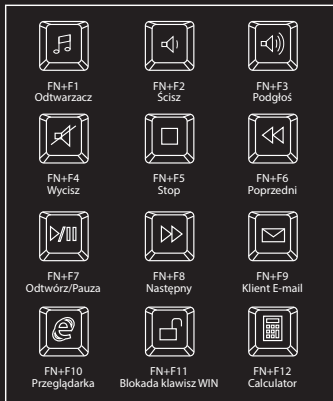

GLÓWNE CECHY

- 3-kolorowe podświetlenie klawiszy,
- Funkcja Anti-ghosting dla większości klawiszy,
- Funkcja blokowania klawiszy Windows,
- Podparcie dla nadgarstków,
- Multimedialne klawisze funkcyjne.

INSTALACJA

- Podłącz urządzenie do portu USB w komputerze
- System automatycznie zainstaluje sterownik

SPECYFIKACJA

• Wymiary klawiatury	465 x 205 x 30 mm
• Waga klawiatury	1120g
• Złącze	USB
• Ilość klawiszy	104
• Ilość klawiszy multimedialnych	11

ZAWARTOŚĆ

- Klawiatura RX39
- Skrócona instrukcja

WYMAGANIA

- PC lub urządzenie kompatybilne z portem USB
- Windows® XP/Vista/7/8/10

GWARANCJA

- 2 lata gwarancji producenta

BEZPIECZEŃSTWO

- Używać zgodnie z przeznaczeniem.
- Nieautoryzowane próby rozkręcenia urządzenia powodują utratę gwarancji oraz mogą spowodować uszkodzenie produktu.
- Upuszczenie, bądź uderzenie urządzenia może spowodować uszkodzenie urządzenia, podrapanie obudowy, bądź inną usterkę produktu.
- Nie używaj produktu w gorącym, zimnym, zakurczonym bądź zawilgoconym otoczeniu.
- Niewłaściwe użytkowanie urządzenia może je zniszczyć.
- Szczeliny i otwory w obudowie są otworami wentylacyjnymi i nie należy ich zasłaniać. Zablokowanie otworów wentylacyjnych może spowodować przegrzanie urządzenia.

OGÓLNE

- Produkt bezpieczny, zgodny z wymaganiami UE.
- Produkt wyprodukowany zgodnie z europejską normą RoHS.
- Użycie symbolu WEEE (przekreślony kosz) oznacza, że niniejszy produkt nie może być traktowany jako odpad domowy. W celu uzyskania szczegółowych informacji dotyczących recyklingu niniejszego produktu należy skontaktować się z punktem sprzedaży detalicznej, w którym dokonano zakupu, lub organem władzy lokalnej.

RoHS