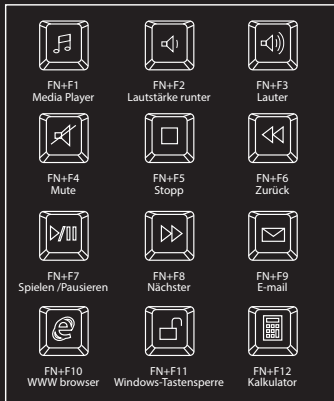

RoHS

HAUPTMERKMALE

- 3-farbige Unterbeleuchtung der Tasten,
- Anti-Ghosting-Funktion auf den meisten der Tasten,
- Möglichkeit, die Windows-Tasten zu blockieren,
- Handgelenkstütze,
- Multimediale Funktionstasten.

INSTALLATION

- Connect the device to the USB port in your computer
- System will install driver automatically

Spezifikation

- | | |
|--------------------------------|-------------------|
| • Tastaturgröße | 465 x 205 x 30 mm |
| • Tastaturgewicht | 1120g |
| • Steckverbinder | USB |
| • Anzahl von Schlüsseln | 104 |
| • Anzahl der Multimedia-Tasten | 11 |