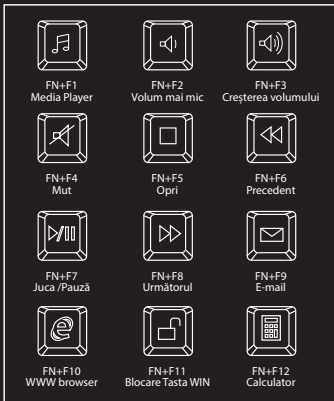

RoHS

INFORMATII

- Iluminarea cu trei culori a tastelor/4 niveluri de iluminare,
- Funcție Anti-ghosting pentru majoritatea tastelor,
- Funcție de blocare a tastelor Windows,
- Suport pentru încheieturile mâinilor,
- Taste funcționale multimedia.

INSTALARE

- Conectați tastatura la un port USB liber al computerului dumneavoastră
- Sistemul de operare va instala automat driver-ul necesar.

SPECIFICATII TEHNICE

- | | |
|--------------------------|-------------------|
| • Dimensiuni tastatura | 465 x 205 x 30 mm |
| • Greutate tastatura | 1120g |
| • Conector | USB |
| • Numar de taste | 104 |
| • Numar taste multimedia | 11 |