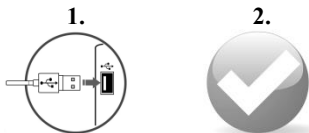

RO – GENESIS RX39 - MANUAL DE UTILIZARE

INSTALAREA

MULTIMEDIA KEYS DESCRIPTION

	FN+F1 Media Player		FN+F2 Volum mai mic		FN+F3 Creșterea volumului
	FN+F4 Mut		FN+F5 Opri		FN+F6 Precedent
	FN+F7 Juca /Pauză		FN+F8 Următorul		FN+F9 E-mail
	FN+F10 WWW browser		FN+F11 Blocare Tasta WIN		FN+F12 Calculator

ILUMINAREA:

Iluminarea cu LED a tastaturii este controlata folosind combinatia de taste FN+