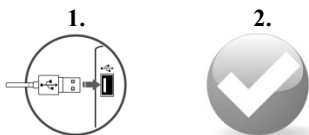

SK - GENESIS RX39 - NÁVOD NA POUŽITIE

INSTALACIA

MULTIMEDIA KEYS DESCRIPTION

	FN+F1 Media Player		FN+F2 Znížiť hlasitosti		FN+F3 Zvýšiť hlasitosť
	FN+F4 Stíšiť		FN+F5 Zastaviť		FN+F6 Predchádzajúci
	FN+F7 Prehrať/Zastaviť		FN+F8 Ďalší		FN+F9 E-mail
	FN+F10 Internetový prehliadač		FN+F11 Blokovanie klávesu WIN		FN+F12 Kalkulačka

PODSVIETENIE KLÁVESNICE:

Podsvietenie klávesnice je možné nastaviť pomocou kláves FN+