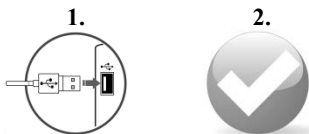

CZ - GENESIS RX39 - NÁVOD K POUŽITÍ

INSTALACE

MULTIMEDIA KEYS DESCRIPTION

	FN+F1 Media Player		FN+F2 Snížit hlasitost		FN+F3 Zvýšit hlasitost
	FN+F4 Ztlumit hlasitost		FN+F5 Zastavit		FN+F6 Předchozí
	FN+F7 Přehrát/Zastavit		FN+F8 Následující		FN+F9 E-mail
	FN+F10 Internetový prohlížeč		FN+F11 Blokování klávesu WIN		FN+F12 Kalkulačka

PODSVÍCENÍ KLÁVESNICE:

Podsvícení klávesnice lze nastavit pomocí kláves FN+