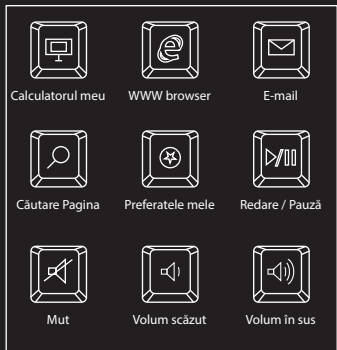

INFORMATII

- Design rezistent la apa,
- 9 butoane multimedia,
- Taste inaltate pentru o senzatie tactila mai buna
- Conector USB placat cu aur.

INSTALARE

- Conectati tastatura la un port USB liber al computerului dumneavoastra
- Sistemul de operare va instala automat driver-ul necesar.

SPECIFICATII TEHNICE

- Dimensiuni tastatura 463 x 200 x 30 mm
- Greutate tastatura 410g
- Conector USB
- Numar de taste 113
- Numar taste multimedia 9

CONTINUT PACHET

- Tastatura R33
- Ghid de instalare rapida

CERINTE DE SISTEM

- PC sau echipament compatibil PC cu un port USB liber
- Windows® XP/Vista/7/8/10

GARANTIE

- 2 ani cu raspundere limitata

SIGURANTA IN UTILIZARE

- Pastrati echipamentul uscat. Precipitatiile, umiditatea si toate tipurile de lichide sau condensul pot contine minerale ce corodeaza circuitele electronice.
- Nu folositi si nu depozitati echipamentul in zone prafuite sau murdare. Nu depozitati echipamentul in conditii de temperaturi inalte (acestea il pot deteriora).
- Nu depozitati echipamentul in conditii de temperaturi scazute (cand acesta revine la temperatura normala, in interiorul lui se poate forma condens care poate duce la deteriorarea echipamentului).
- Nu scapati, loviti sau scuturati echipamentul (utilizarea brutala poate duce la spargerea sa).

GENERALE

- Produsul este unul sigur, conform cu cerintele UE.
- Acest produs este fabricat in concordanta cu standardul european RoHS.
- Utilizarea simbolului WEEE (pubela taiata cu un X) indica faptul ca acest produs nu este dese menajer. Cand reciclati deseurile in mod corespunzator protejati mediul inconjurator. Pentru informatii detaliate privind reciclarea acestui produs va rugam sa contactati vanzatorul sau autoritatile locale.

RoHS