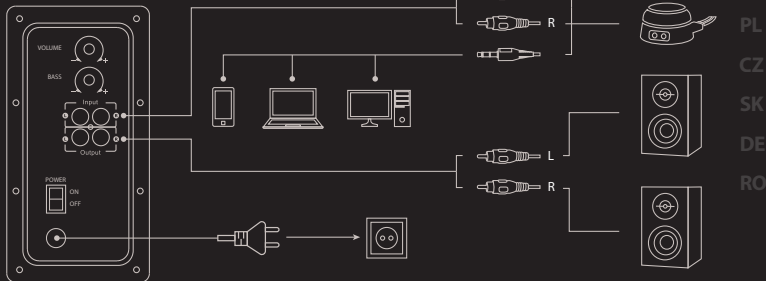

EN

PL

CZ

SK

DE

RO

Helium⁶⁰⁰

QUICK INSTALLATION GUIDE

2.1 GAMING SPEAKERS

INSTALLATION

EN

PL

CZ

SK

DE

RO