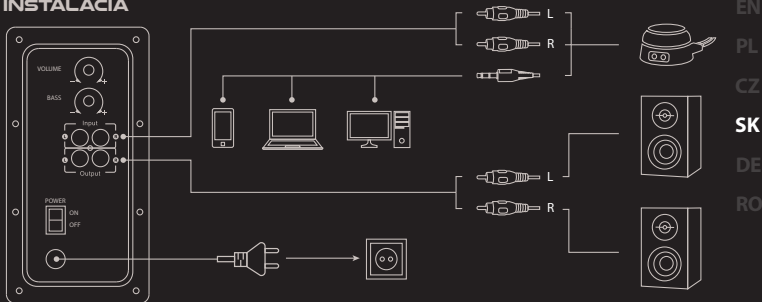

RoHS

INŠTALÁCIA

EN
PL
CZ
SK
DE
RO

OBSAH BALENIA

- Herné reproduktory 2.1
- Káblový ovládač
- Stručný návod na obsluhu

ZÁRUČNÁ DOBA

- 2 roky limitovaná záruka producenta

BEZPEČNOSŤ