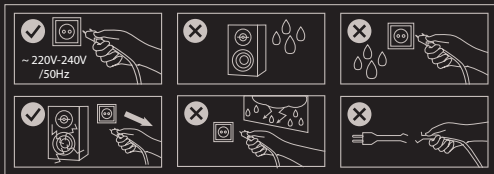

INSTALACE

EN
PL
CZ
SK
DE
RO

OBSAH BALENÍ

- Herní reproduktory 2.1
- Kabelový ovládač
- Stručný návod k obsluze

ZÁRUČNÍ DOBA

- 2 roky limitovaná záruka producenta

BEZPEČNOST

- Používejte podle návodu.
- Neautorizované pokusy otevření zařízení vedou ke ztrátě záruky, nebo poškození výrobku.
- Pád, nebo úder může způsobit poškození a poškrábání zařízení, nebo jinou závadu výrobku.
- Nepoužívejte zařízení v horkém, studeném, prашném, nebo vlhkém prostředí.
- Nesprávné používání tohoto zařízení je může zničit.
- Spáry a otvory v pouzdru slouží k chlazení a neměly by být zakryté. Zablokování větracích otvorů může způsobit přehřátí zařízení.

OBECNÉ

- Bezpečný výrobek splňující požadavky EU.
- Zařízení je vyrobené v souladu s evropskou normou RoHS.
- Použití symbolu WEEE (škrtnutý koš) znamená, že s tímto výrobkem nelze nakládat jak s domácím odpadem. Správným znehodnocením chráníte životní prostředí. Podrobné informace o recyklaci tohoto výrobku Vám poskytnete prodejce, nebo místní orgány státní správy.

RoHS