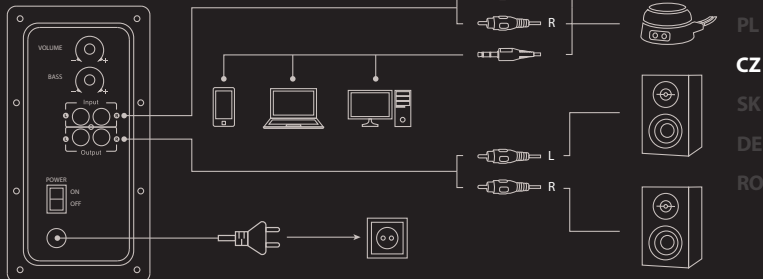

RoHS

INSTALACE

EN
PL
CZ
SK
DE
RO

OBSAH BALENÍ

- Herní reproduktory 2.1
- Kabelový ovládač
- Stručný návod k obsluze

ZÁRUČNÍ DOBA

- 2 roky limitovaná záruka producenta

BEZPEČNOST