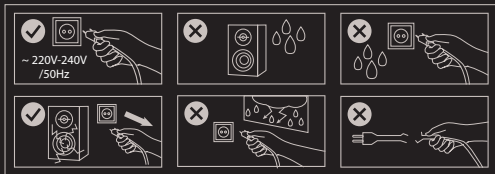

RoHS

INŠTALÁCIA

EN
PL
CZ
SK
DE
RO

OBSAH BALENIA

- Herné reproduktory 2.1
- Káblový ovládač
- Stručný návod na obsluhu

ZÁRUČNÁ DOBA

- 2 roky limitovaná záruka producenta

BEZPEČNOSŤ