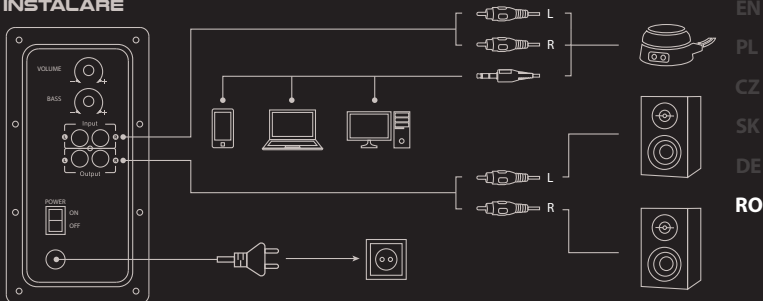

INSTALARE

EN
PL
CZ
SK
DE
RO

CONTINUT PACHET

- Difuzoare pentru jucători 2.1
- Telecomandă wireless
- Ghid de instalare rapida