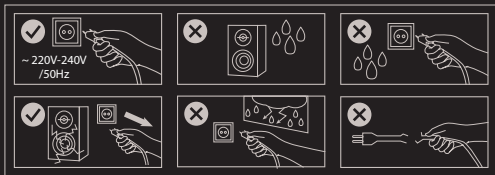

ALLGEMEINE

- Diese Produkt ist auf Übereinstimmung mit den Anforderungen einer EU-Richtlinie
- Diese Produkt wird in Übereinstimmung mit der RoHS Direktive hergestellt.
- Das Symbol der durchgestrichenen Mülltonne bedeutet, dass dieses Produkt nicht mit dem unsortierten Hausmüll entsorgt werden darf. Die separate Sammlung und Verwertung alter Elektrogeräte verhindert, dass darin enthaltene Stoffe die Gesundheit des Menschen und die Umwelt gefährden.

INSTALARE

EN
PL
CZ
SK
DE
RO

CONTINUT PACHET

- Difuzoare pentru jucători 2.1
- Telecomandă wireless
- Ghid de instalare rapida

GARANTIE

- 2 ani cu raspundere limitata

SIGURANTA IN UTILIZARE

- Pastrati echipamentul uscat. Precipitatiile, umiditatea si toate tipurile de lichide sau condensul pot contine minerale ce corodeaza circuitele electronice.
- Nu folositi si nu depozitati echipamentul in zone prafuite sau murdare. Nu depozitati echipamentul in conditii de temperaturi inalte (acestea ii pot deteriora).
- Nu depozitati echipamentul in conditii de temperaturi scazute (cand acesta revine la temperatura normala, in interiorul lui se poate forma condens care poate duce la deteriorarea echipamentului).
- Nu scapati, loviti sau scuturati echipamenul (utilizarea brutala poate duce la spargerea sa).