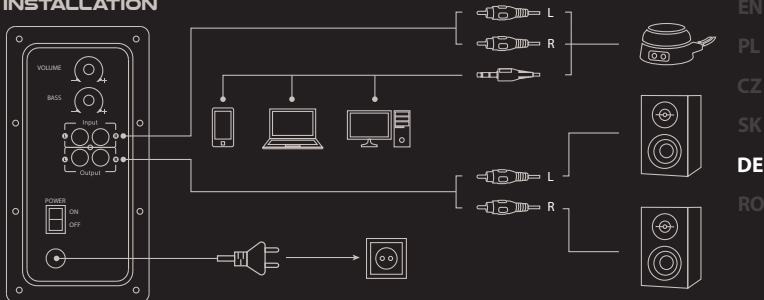

RoHS

INSTALLATION

EN
PL
CZ
SK
DE
RO

PAKET-INHALT

- Lautsprecher für Gamer 2.1
- mit Kabelfernbedienung
- Bedienungsanleitung

GARANTIE

- 2 Jahre begrenzte Hersteller warrantywarranty

SICHERHEITSMITTEILUNG