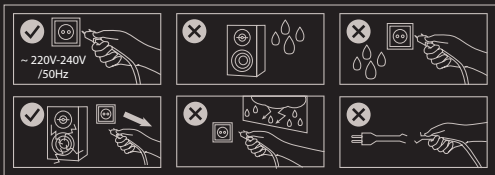

RoHS

INSTALLATION

EN
PL
CZ
SK
DE
RO

PAKET-INHALT

- Lautsprecher für Gamer 2.1
- mit Kabelfernbedienung
- Bedienungsanleitung

GARANTIE

- 2 Jahre begrenzte Hersteller warrantywarranty

SICHERHEITSMITTEILUNG