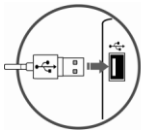

RO – MANUAL DE UTILIZARE GENESIS HV59

INSTALAREA

1.