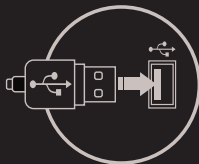

VLASTNOSTI

- Precízny optický senzor s rozlíšením 3200 DPI,
- 4 úrovne zmeny DPI rozlíšenia,
- Pozlátý USB konektor.