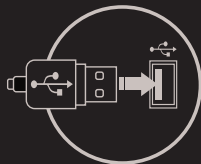

EN

PL

CZ

SK

DE

RO

GLÓWNE CECHY

- Precyzyjny sensor optyczny 3200 DPI,
- 4 poziomy zmiany DPI,
- Pozłacany wtyk USB.