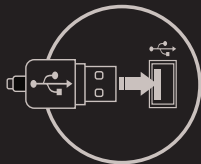

ALLGEMEINE

- Diese Produkt ist auf Übereinstimmung mit den Anforderungen einer EU-Richtlinie
- Diese Produkt wird in Übereinstimmung mit der RoHS Direktive hergestellt.
- Das Symbol der durchgestrichenen Mülltonne bedeutet, dass dieses Produkt nicht mit dem unsortierten Hausmüll entsorgt werden darf. Die separate Sammlung und Verwertung alter Elektrogeräte verhindert, dass darin enthaltene Stoffe die Gesundheit des Menschen und die Umwelt gefährden.

RoHS

CARACTERISTICI

- Senzor optic precis cu rezolutie 3200 DPI,
- 4 nivele de schimbare a rezolutiei DPI,
- Conector USB placat cu aur.

INSTALARE

- Conectati tastatura la un port USB liber al computerului dumneavoastra
- Sistemul de operare va instala automat driver-ul necesar.