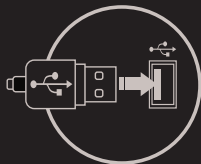

RoHS

VLASTNOSTI

- Precizní optický sensor s rozlišením 3200 DPI,
- 4 úrovně změny DPI rozlišení,
- Pozlacený USB konektor.

INSTALACE

- Připojte kabel zařízení do USB portu vašeho počítače
- Operační systém automaticky nainstaluje potřebné ovladače