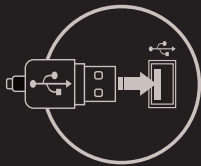

EIGENSCHAFTEN

- Präziser optischer Sensor mit einer Auflösung von 3200 DPI,
- 4 Stufen DPI-Schalter,
- Vergoldeten USB-Stecker.

INSTALLATION

- Connect the device to the USB port in your computer
- System will install driver automatically

SPEZIFIKATION

• Fühler	Optical (Avago 5050)
• Auflösung	3200DPI
• Wählbare Abtastrate	500Hz / 2ms
• Höchstgeschwindigkeit	30ips / 8G
• Anzahl von Schlüsseln	7
• Abmessungen	115 × 77 × 39 mm
• Gewicht	103 g